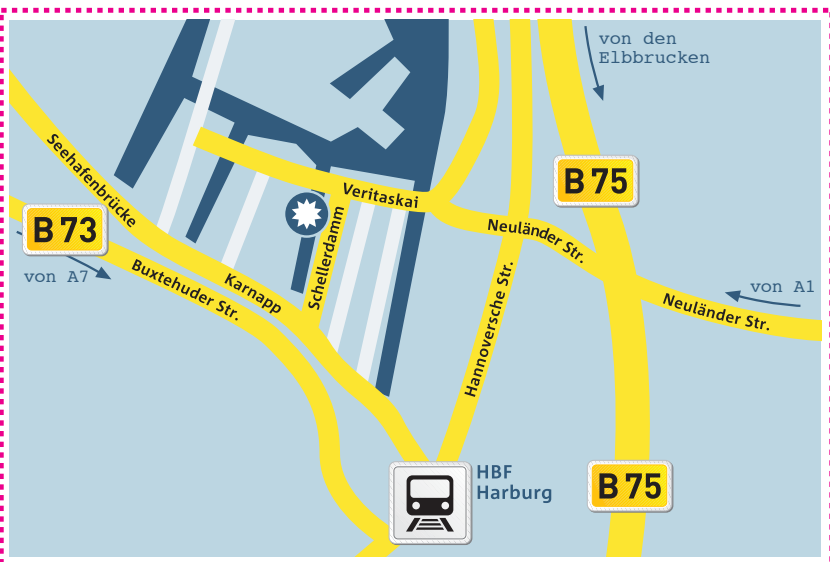

Hier finden Sie uns im Hamburger Hafen:

Karte Hamburg

Ausschnitt Hamburg Hafen

switch:design GmbH
Schellerdamm 2a
21079 Hamburg Hafen
Telefon +49 -40 -36 97 33-22
Telefax +49 -40 -36 97 33-90
info@switch-design.de
www.switch-design.de